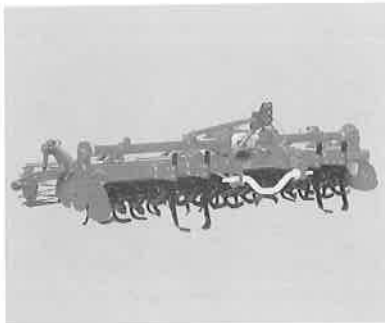

2 砂土整地

KRL332DJ-2L

馬力ロス減の高速ハロー

シールドカバーゴムが土の付着を防ぎ消費馬力を軽減する。端爪の外向き配列を採用し、端まで土の量が均一になり整地性が向上。左右2本のコルタがタイヤ跡を柔軟にし踏圧を防ぐ。

- ■全長1,790×全幅3,790×全高1,190mm。重量1,053kg。適応トラクタ80~115ps。耕幅330。標準耕深12~16cm。爪108本。作業速度5~10km/h。能率3~5min/10a。
- ■希望小売価格：1,645,350円(消費税込)
- ■小橋工業株式会社
- ■〒701-0292岡山県岡山市中畦684
- ☎086-298-3112
- ■http://www.kobashikogyo.com/