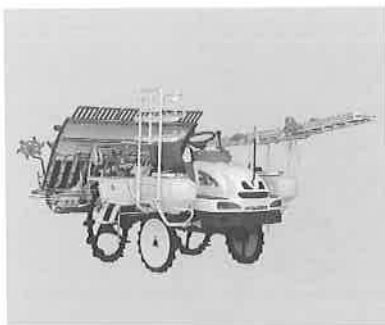

13 育苗資材

THK-6250

毎時能力・灌水工程切替えが可能

毎時能力の3段階切り替えができる。土入れ部の土量調整はダイヤル式で微調整が簡単。作業工程に合わせ灌水を播種前か播種後に切り替えることができる。播種ホッパーの取り外しが簡単で残った種子の取り出しや清掃が楽。

- 全長4,245（格納時2,460）×全幅540×全高1,100mm。重量112kg。動力：搬送40W・播種40W可変モータ。ホッパー容量：播種26・床土/覆土52ℓ。播種量80～245g/箱。能力200・250・300g/箱。
- 希望小売価格：420,000円（消費税込）
- 株式会社スズテック
- 〒321-0915栃木県宇都宮市平出工業団地44-3
- ☎028-664-1111
- http://www.suzutec.co.jp/

12 田植機

LV63 まくらっこ

ハイパフォーマンスの6条植

荒れた枕地を均平にし、きれいに植え付けができる。「苗スライダー」(別売)と合わせれば、あぜから苗のせ台までの運搬がスムーズに。ポンプや施肥量調節レバーが中央に集中し、機体は軽量でバランスがよいので、常に安定した状態で作業ができる。

- 全長3,255×全幅2,000×全高1,930mm。重量696kg。最大出力20.0ps。6条。株間11・12・14・16・18・21cm。最大作業速度1.60m/s。
- 希望小売価格：2,362,500円（消費税込）
- 三菱農機株式会社
- 〒143-0031東京都品川区西五反田1-5-1
- ☎03-5759-8060
- http://www.mam.co.jp/