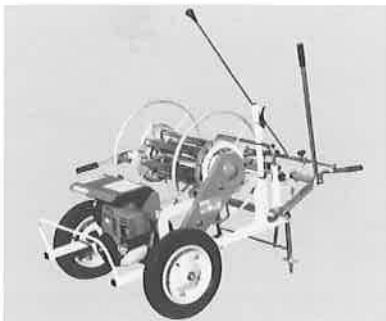

18 マルチはき機

巻っ子W-4A

扱いやすい小型軽量固定式

巻き取り部がエンジンで駆動し300~400mのマルチを一度に巻き取ることができる。マルチとビニール両方に使用できる。簡単にマルチが外せ、使いやすい。

- ■全長1,000×全幅725×全高850mm。重量50kg。
- ■動力：空冷4サイクルエンジン。巻き取りドラム径200mm。巻き取り可能マルチ幅6,000mm。巻き取り可能マルチ長30~40m。巻取速度23~58m/min。
- ■希望小売価格：175,000円（消費税込）
- ■みのる産業株式会社
- ■〒709-0892岡山県赤磐市下市447 ☎0869-55-1123
- ■http://www.agri-style.com/