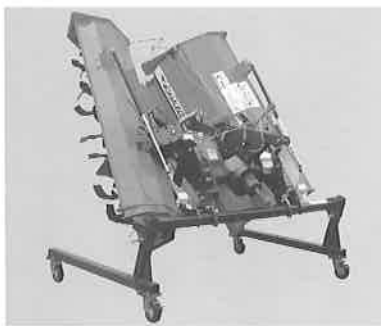

3 ハロー

MW240

土漏れをシャットアウト

田植え時の代掻きサイドへの土漏れを防ぐ「サイドウェーブWガード」付き。脇の段差を解消し代掻きの均平度が向上。稲株やワラ埋め込みに優れた独自の可変式ロングレーキ、ショートレーキを装備。折りたたみ幅1,510mmの2分割式で中山間地や市街地向け。

- ■全長830×全幅2,550(折りたたみ時1,510)×全高1,190mm。作業幅2,400mm。重量300kg。適応トラクタ22~30ps。
- ■希望小売価格：504,800円(消費税込)
- ■株式会社ササキコーポレーション
- ■〒034-0001青森県十和田市大字三本木字里ノ沢1番地75 ☎0176-22-0308
- ■http://www.sasaki-corp.co.jp/