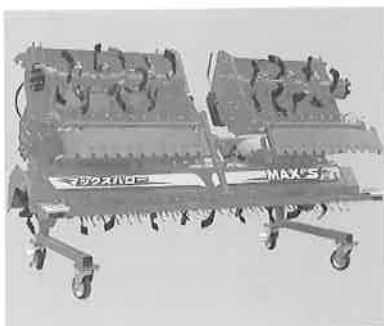

2 砂土整地

KRL332DJ-2L

馬力ロス減の高速ハロー

シールドカバーゴムが土の付着を防ぎ消費馬力を軽減する。端爪の外向き配列を採用し、端まで土の量が均一になり整地性が向上。左右2本のコルタがタイヤ跡を柔軟にし踏圧を防ぐ。

- 全長1,790×全幅3,790×全高1,190mm。重量1,053kg。適応トラクタ80~115ps。耕幅330。標準耕深12~16cm。爪108本。作業速度5~10km/h。能率3~5min/10a。
- 希望小売価格：1,645,350円(消費税込)
- 小橋工業株式会社
- 〒701-0292岡山県岡山市中畦684
- ☎086-298-3112
- http://www.kobashikogyo.com/

3 ハロー

MW240

土漏れをシャットアウト

田植え時の代掻きサイドへの土漏れを防ぐ「サイドウェーブWガード」付き。脇の段差を解消し代掻きの均平度が向上。稲株やワラ埋め込みに優れた独自の可変式ロングレーキ、ショートレーキを装備。折りたたみ幅1,510mmの2分割式で中山間地や市街地向け。

- 全長830×全幅2,550(折りたたみ時1,510)×全高1,190mm。作業幅2,400mm。重量300kg。適応トラクタ22~30ps。
- 希望小売価格：504,800円(消費税込)
- 株式会社ササキコーポレーション
- 〒034-0001青森県十和田市大字三本木字里ノ沢1番地75 ☎0176-22-0308
- http://www.sasaki-corp.co.jp/

4 ハロー

MAX416DX

「Wガード」装備の大型トラクタ向け

土漏れ防止の「サイドウェーブWガード」を装備した中・大型トラクタ用折りたたみ3分割式ハロー。開閉・サイドレベラは電動式。作業時間を従来の約2/3に短縮し、燃料消費量を15%カットできる。

- 全長910×全幅4,200(折りたたみ時2,400)×全高920mm。作業幅4,100mm。重量600kg。適応トラクタ50~70ps。
- 希望小売価格：1,543,500円(消費税込)
- 株式会社ササキコーポレーション
- 〒034-0001青森県十和田市大字三本木字里ノ沢1番地75 ☎0176-22-0308
- http://www.sasaki-corp.co.jp/