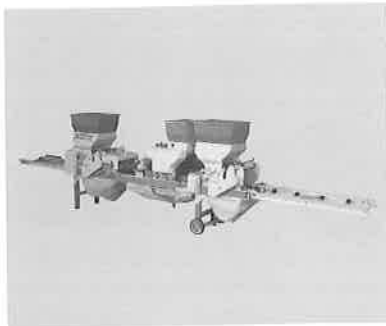

13 育苗資材

THK-6250

毎時能力・灌水工程切替えが可能

毎時能力の3段階切り替えができる。土入れ部の土量調整はダイヤル式で微調整が簡単。作業工程に合わせ灌水を播種前か播種後に切り替えることができる。播種ホッパーの取り外しが簡単で残った種子の取り出しや清掃が楽。

- ■全長4,245（格納時2,460）×全幅540×全高1,100mm。重量112kg。動力：搬送40W・播種40W可変モータ。ホッパー容量：播種26・床土/覆土52ℓ。播種量80～245g/箱。能力200・250・300g/箱。
- ■希望小売価格：420,000円（消費税込）
- ■株式会社スズテック
- ■〒321-0915栃木県宇都宮市平出工業団地44-3
- ☎028-664-1111
- ■http://www.suzutec.co.jp/