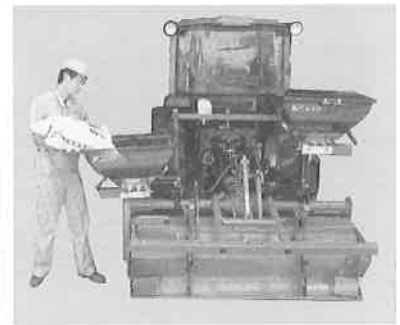

8 肥料散布機

サンソワームーバーV-R10

肥料をこぼさず耕うん・散布

ホッパが30cm下がり、肥料投入が楽。ロータリが上昇下降しても機体は水平に保たれ、肥料がこぼれない。コントロールボックスで運転席から散布量調整が可能。ホッパはワンタッチで外せ、水洗いしても錆びない。

- ■ホッパ部大きさ：全奥行485×全幅695（×2個）mm×全高535mm。重量50kg。ホッパ容量50（×2個）ℓ。散布量20~190kg。最大散布幅200cm。
- ■参考価格：229,950円（消費税込）
- ■株式会社ジョーニシ
- ■〒528-0037滋賀県甲賀市水口町本綾野4-1 ☎0748-62-4110
- ■<http://www.jonishi.co.jp/>