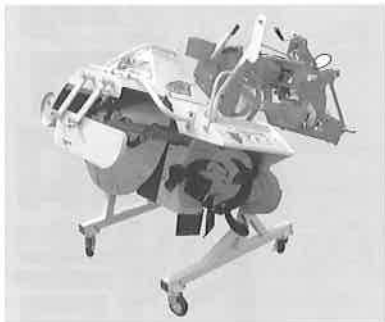

4 ハロー

MAX416DX

「Wガード」装備の大型トラクタ向け

土漏れ防止の「サイドウェーブWガード」を装備した中・大型トラクタ用折りたたみ3分割式ハロー。開閉・サイドレベラは電動式。作業時間を従来の約2/3に短縮し、燃料消費量を15%カットできる。

- 全長910×全幅4,200(折りたたみ時2,400)×全高920mm。作業幅4,100mm。重量600kg。適応トラクタ50~70ps。
- 希望小売価格：1,543,500円(消費税込)
- 株式会社ササキコーポレーション
- 〒034-0001青森県十和田市大字三本木字里ノ沢1番地75 ☎0176-22-0308
- http://www.sasaki-corp.co.jp/

7 畦塗り機**カドヌールジュニア KN107****小型トラクタ専用**

20ps以下のトラクタに同着可能なリバース畦塗り機。重量200kgの軽量型。新たなダブルフレーム構造によりスムーズな旋回ができる。反転後の高さ調整が不要。上面の雑草もカットし、一定高さの畦が作れる上面カットを装備。

- 全幅1,520×全高1,200×全長1,475mm。適応馬力16~22ps。最大畦高さ30cm。
- 希望小売価格：547,050円（消費税込）
- 株式会社ササキコーポレーション
- 〒034-0001青森県十和田市大字三本木字里ノ沢1番地75 ☎0176-22-0308
- <http://www.sasaki-corp.co.jp/>