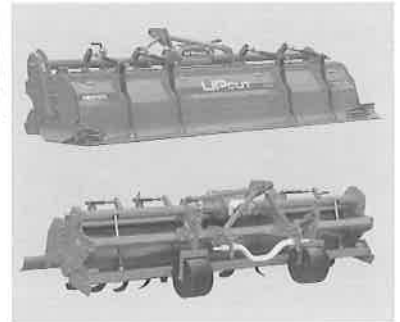

5 心土破碎機

アップカッターローター-KRU281-2L

2層構造の土壌をつくる

細かい土はレーキを通してから落ちるため、表層は細かい下層は粗い2層構造の土壌に仕上がる。耕うん爪は60本。作業目的や圃場の条件に合わせて最適なローターへの交換も容易に行なえる。

- ■標準耕幅280cm。適応トラクタ80~100ps。機体重量818kg。作業能率10~29min/10a。機体寸法：1,390×3,040×1,060mm。標準作業速度1.0~3.0km/h。標準耕深12~15cm。
- ■希望小売価格：1,218,000円（消費税込）
- ■小橋工業株式会社
- ■〒701-0292岡山県岡山市中畦684 ☎086-298-3112
- ■<http://www.kobashikogyo.com/>