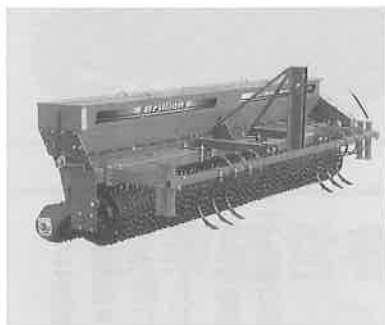

10 播種機

ブリリオン・グラスシーダー SSP-10

13mmの深耕に播種し発芽率を向上

前部ローラーで荒い土を砕き、小石を下に押し下げて播種床を作成。種子を約13mmの深さに播種し、後部ローラーが均一に覆土し鎮圧する。発芽率が高く、成長も早くなるため、従来半分の播種量で済む。

- ■全幅3.42m。重量916kg。作業幅3m。粒状種子箱容量・麦状種子箱容量ともに153ℓ。
- ■希望小売価格：1,960,000円（消費税込）
- ■株式会社IDEC
- ■〒059-1433北海道勇払郡安平町遠浅746-2 ☎0145-22-2237
- ■<http://www.idec-jpn.com/>