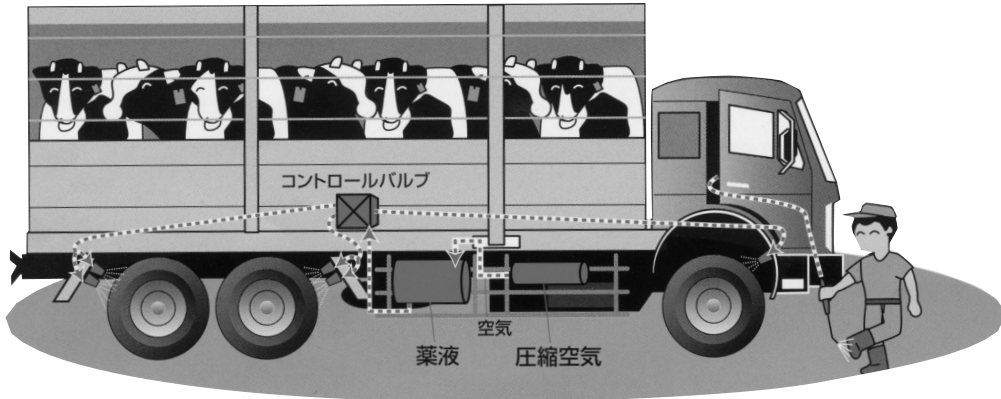

# 低コストで線虫類やウイルスの移動防ぐ 自動車用薬液噴射装置 「クリンフット」

畜産農家や酪農家における家畜伝染病の蔓延、あるいは土壌の線虫類

やウイルスの移動は、農業経営や作物生産に大きな影響を与える。農場や圃場間を移動するトラックや乗用車などの車輪がその感染源となる場合が多い。この自動車用薬液噴射装置「クリンフット」は、トラックや乗用車に搭載する消毒薬噴霧装置で、スイッチを入れ車輪が数回転移動するだけで車輪に消毒薬を噴霧できるといふもの。

畜舎や農業施設等では、トラックの通路に消毒槽を設置することもできるが、畑ではそうもいかない。しかし、汚染リスクのある場所に出入りするトラックや乗用車自体に消毒薬噴霧器が装着されていれば汚染の拡大を未然に防ぐことができる。

この「クリンフット」には、大型車用と小型車用があり、それぞれ下の表のような仕様になっている。

薬液の噴射方式は、小型車が電動ポンプを使い、車輪数が多く車輪の径も大きな大型車用は、圧縮空気による噴射になっている。また噴射液量は、小型車用で毎分2・5ℓ。大

型車用は、6輪車で毎分約10ℓで、10輪車用で毎分13ℓの大量の薬液が噴霧可能。さらに、両タイプともオプションで、運転者などの靴を消毒する手持ち噴射ノズルもある。薬液のタンク容量も小型車で20ℓ、大型車では38ℓある。

この装置の消毒効果をテストした帯広畜産大学大動物特殊疫病センター教授の牧野壮一氏によれば、「大型車、小型車ともにクリンフット作動後のタイヤに残る一般生菌数は、作動しない場合と比べて大きな差があり、十分な効果が期待できる」としている。（昆吉則）