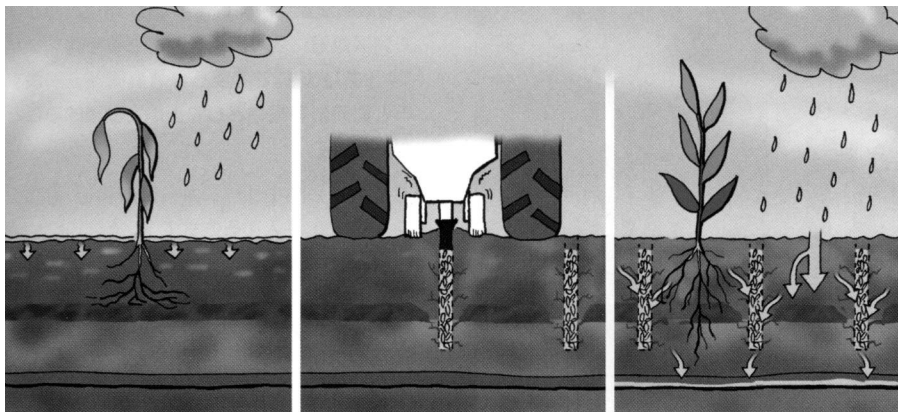

# IEW

注目商品

営農作業機としての籾殻充填機

モミサブロー「SPF31K」

水稲であれ畑作であれ、大型機械を使う限り圃場に耕盤ができることは避けられない。そのために耕盤（不透水層）を切り、水の縦浸透を促がし、暗渠への水道を確保することが機械化農業の基本と考えるべきだろう。

水稲作であれば適正減水深確保のために、そして転作し畑作物を導入するるのであれば、なおさらサブソイラやプラソイラを使うことは必須の技術となりつつある。

しかし、利用が増えるにつれ、サブソイラやプラソイラをかけたため、かえって排水が悪くなったというケースが見られる。前年は効果が高い場合もあるその理由の多くは、土壌水分が高い時などにサブソイラの刃が土を練ってしまふ、あるいはトラクタの車輪で土をこねてしまうという、使用タイミングを誤ったことが原因だ。土が乾いている時に作業するのが原則で、表面は乾いているように見えても、土中は過湿である場合が

あり、こうした問題が起こりえるということに注意すべきである。そうした適期作業と共に、心土

作業前

作業中

作業後

破砕と同時にその溝に籾殻などを充填することができる籾殻充填機は、過湿になりがちな圃場（田畑）を改善する有効な技術と言える。暗渠の施工などに籾殻の充填はよく行なわれるが、日常的に使える営農作業機としてこうした機械が商品化されていることの意義は大きい。

サブソイラは水の縦方向への浸透だけではなく、切り込んだ空隙へ横方向に水を移動させ、それを耕盤の下あるいは暗渠に導くことで圃場を乾かす。さらに、耕起すれば表層部分の籾殻は土壌と緩和されるが、深層の籾殻はそのまま残り、水道は確保され続ける。つまり、湿った土壌でも籾殻が充填された簡易暗渠があることで、サブソイラ耕の効果が維持され続け